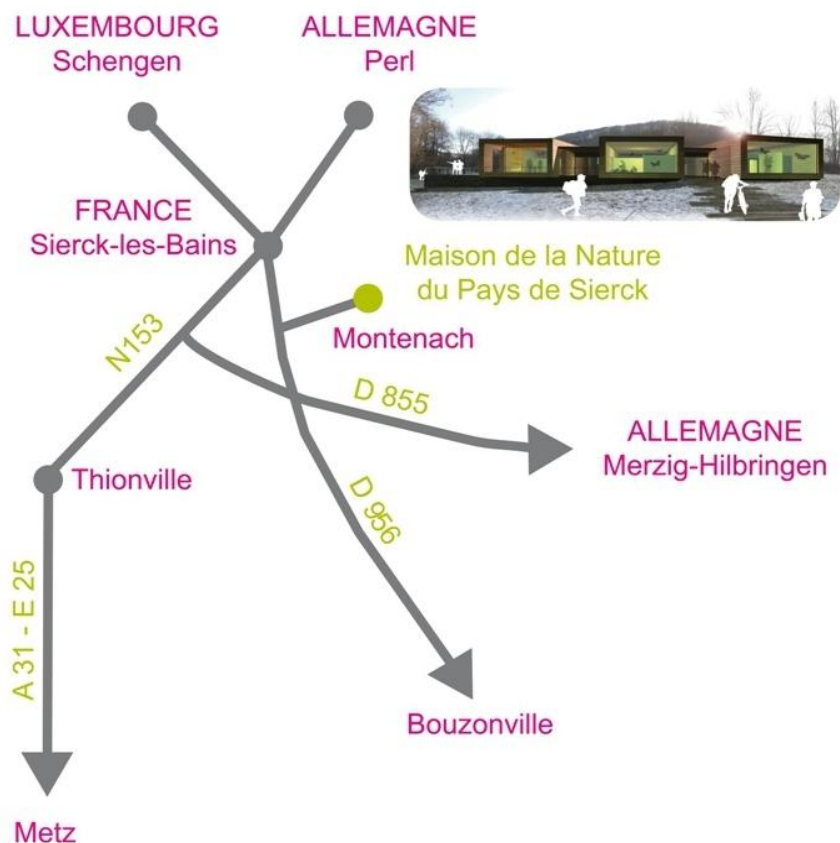

MAISON DE LA NATURE DU PAYS DE SIERCK

MAISON DE LA NATURE – LA CABANE

PLAN D'ACCES

La Maison de la Nature est située sur la commune de Montenach à 25 km au nord-est de Thionville.

Dans le village, suivre les panneaux « Maison de la Nature » et « Réserve naturelle nationale ». Le parking se situe à 100 m de la Maison de la Nature ainsi que de l'entrée de la réserve naturelle.

Coordonnées GPS

Latitude : 49° 25' 19" N

Longitude : 06° 22' 57" E

Maison de la Nature du Pays de Sierck - La Cabane – 57480 MONTENACH

☎ 03 82 88 77 49 - ✉ contact@maisondelanature.eu - 🌐 www.maisondelanature.eu